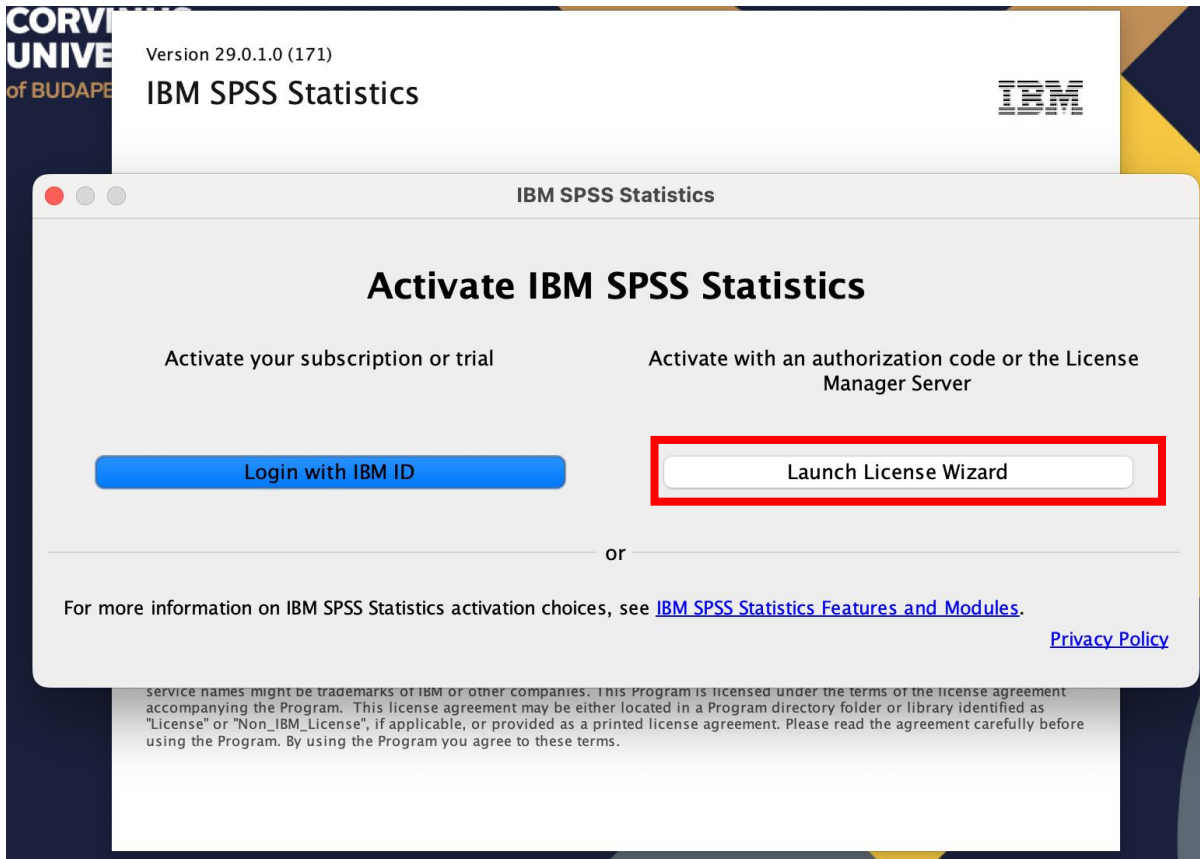

Az SPSS 29-es verziójának telepítéséhez először mentse le és indítsa el a telepítő fájlt: SPSS_29.0.1.0_Mac.pkg, majd kövesse a következő képeken látható lépéseket.

Adja meg a Mac felhasználói nevét és a hozzá tartozó jelszavát.

A sikeres telepítés után licenc-elni kell a programot. A „Launchpadra” kattintva keresse meg és indítsa el az SPSS: „SPSS Statistics”.

Válassza a „Concurrent user license” opciót.

A következő ablakban a licence manager szerver névhez írja be a következőt: