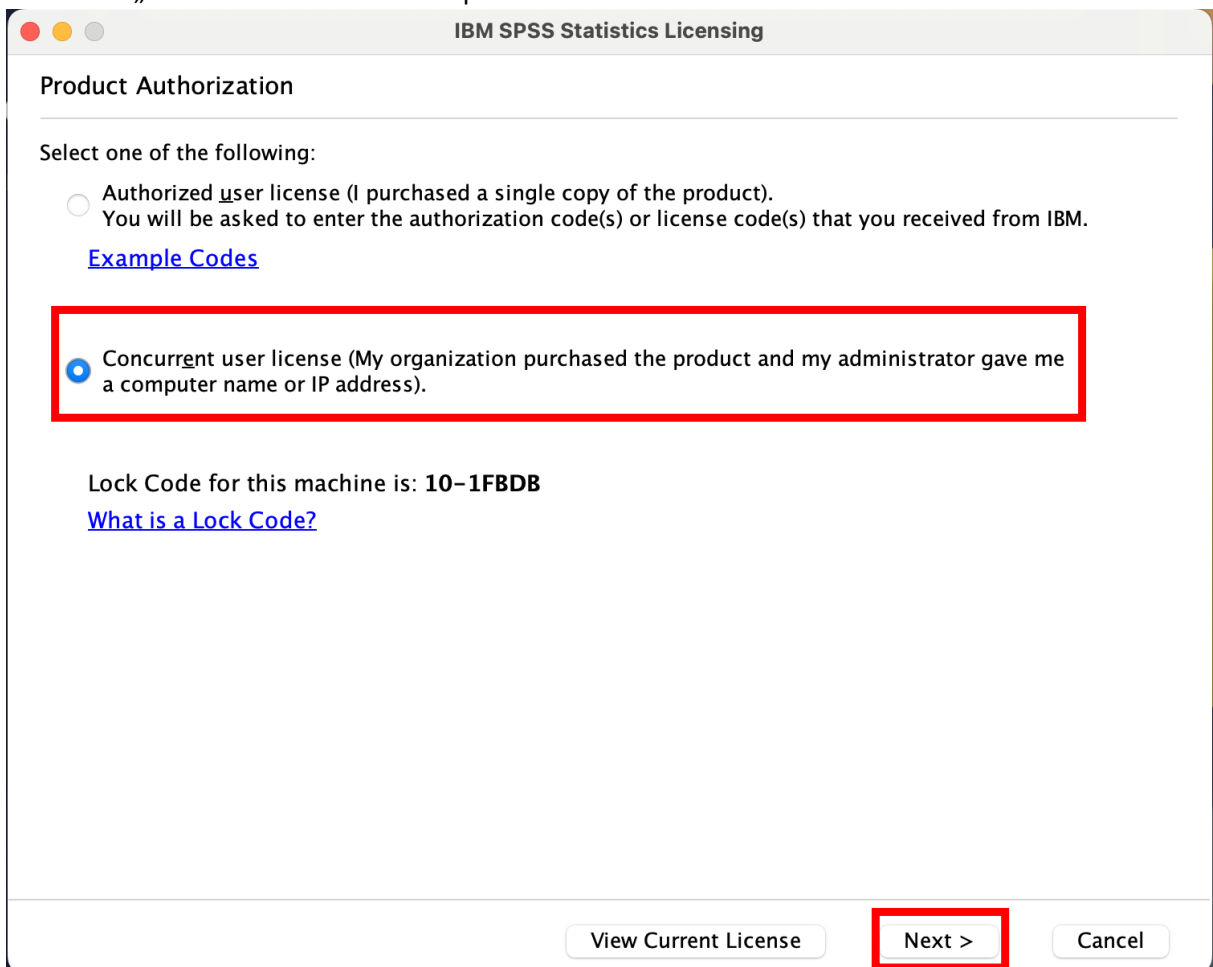

Válassza a „Concurrent user license” opciót.